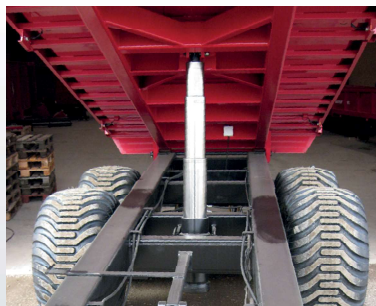

BAASTRUP®

Danmarks største producent af landbrugsvogne

BTS 18 *NEW LINE*

kornvogn med todelte aftagelige kornsider og stort rumfang

Lasteevne (kg)	18.000
Ladstørrelse (l×b×h) m	6,40 × 2,45 × 0,85 + 0,75
Rumindhold (m ³)	Ca. 13,3
Aksler/drejbar/bremser	2/0/2
Hydraulisk bagsmæk	Standard
Totalhøjde standard (m) med hjul 425/65 R 22,5 med kornsider	3,05
Hjulmontering standard	425/65 R 22,5
Hydraulisk støttefod	Standard
Rumindhold m. kornsider m ³	Ca. 25,1
Ekstraudstyr som rullepresenning; Ekstra hjulmontering. Skærme. Hyd. affjedret træk.	Spørg maskinhandler om prisen

BTS 18 *NEW LINE*

Standard udstyr

1. Fast vippe bogie
2. Kornsidesæt
3. Justerbar trækhøjde
4. Dækstørrelse 425/65 R 22,5
5. LED lys
6. Hydraulisk brems
7. Pladetykkelse ladbund 4 mm

8. Rude i forsmæk
9. Mål på kasse indv. 6,4 x 2,45 x 0,85
10. Højde på kornsider 750 mm
11. Total højde m/std. dæk med kornsider 3050 mm
12. Hydraulisk støttefod

Ekstra udstyr

1. Specialfarve mod merpris, ekstra leveringstid
2. Alternative dæk
3. Affjedret træk

Aftagelige kornsider. Nederste del af kassen er 85 cm høj, kornsiderne er 75 cm høje.

Dækmontering max. 620/55 R 26,5. her. 425/65 R 22,5.

Lad set indefra.

Cylinder med 6 led. Kraftig undervogn.

Vognen er monteret med bogie med brems på begge aksler.

Mulighed for platform.

Kassen er opbygget med fuldsvejsede ladsider, profileret 45 graders overgang fra bund til sider. Hydraulisk støttefod.